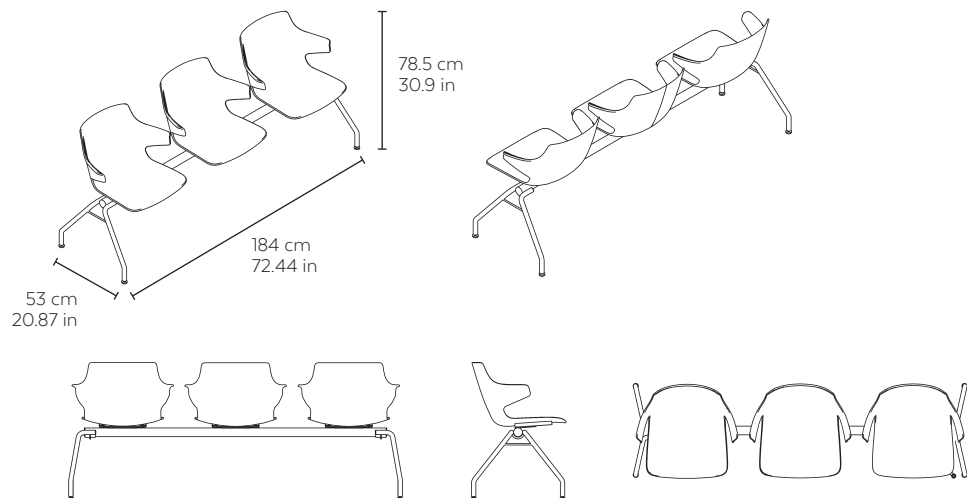

Bancada
Bench seating
Banquette
Sitzbank