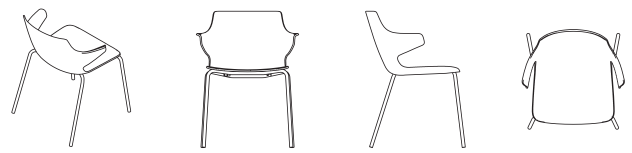

–
Indoor use.

*Options for outdoor use under request.

Chaise pour une utilisation intérieure et extérieure (selon les modèles). Boîtier injecté en fibre de verre et PP. Structure en acier, aluminium et polypropylène. Empilable (selon les modèles).

–
Usage intérieur.

* Options pour une utilisation en extérieur sur demande.

Stuhl für den Innen- und Außenbereich (je nach Modell). Eingespritztes Gehäuse aus Glasfaser und PP. Struktur aus Stahl, Aluminium und polypropylen. Stapelbar (je nach Modell).

–
Für Den Innenbereich Geeignet.

*Optionen für den Außenbereich auf Anfrage.

ESTRUCTURAS | STRUCTURES | STRUCTURE | STRUKTUR

Silla cuatro patas

Four legs chair
Chaise 4 pieds
Stuhl mit 4 Beinen

Apilable
Stackable
Empilable
Stapelbar

Silla cuatro patas click

Click four legs chair
Chaise 4 pieds click
Stuhl mit 4 Beinen zum einclicken

Silla patín

Sled-base chair
Chaise luge
Freischwinger Stuhl

Apilable
Stackable
Empilable
Stapelbar

Silla patas araña