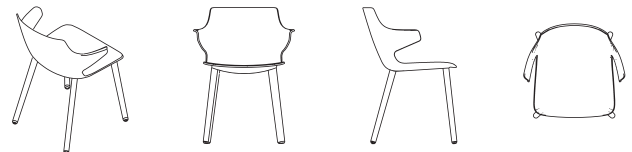

–
Usage intérieur.

* Options pour une utilisation en extérieur sur demande.

Stuhl für den Innen- und Außenbereich (je nach Modell). Eingespritztes Gehäuse aus Glasfaser und PP. Struktur aus Stahl, Aluminium und polypropylen. Stapelbar (je nach Modell).

–
Für Den Innenbereich Geeignet.

*Optionen für den Außenbereich auf Anfrage.

ESTRUCTURAS | STRUCTURES | STRUCTURE | STRUKTUR

Silla cuatro patas

Four legs chair
Chaise 4 pieds
Stuhl mit 4 Beinen

Apilable
Stackable
Empilable
Stapelbar

Silla cuatro patas click

Click four legs chair
Chaise 4 pieds click
Stuhl mit 4 Beinen zum einclicken

Silla patín

Sled-base chair
Chaise luge
Freischwinger Stuhl

Apilable
Stackable
Empilable
Stapelbar

Silla patas araña